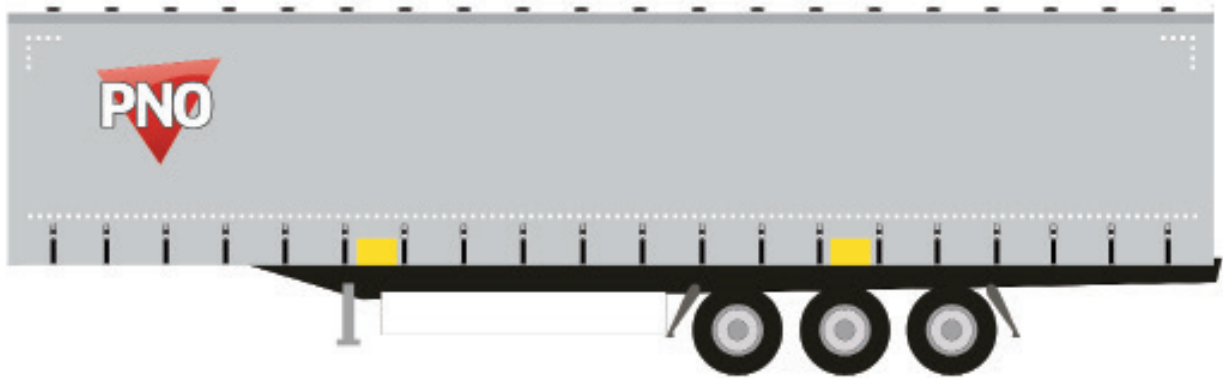

## TEKNISET TIEDOT

Pituus ulko/sisä	13.900 mm/13.620 mm
Leveys ulko/sisä	2.550 mm/2.480 mm
Korkeus ulko/sisä	4.000 mm/2.715 mm
Lastauskorkeus sivu etu/taka	2.625 mm
Lastauskorkeus takaovet	2.715 mm
Vetopöytäkorkeus	1.145 mm
Oma paino	7.130 kg
Kokonaispaino	38.000 kg
Akselimassa	24.000 kg
Vetotappipaino	14.000 kg
Akselit	BPW 3x9 T rumpujarrut/SAF levy
Oikaisupituus	7.650 mm
Akseliväli	1.310 mm/1.310 mm
Rengaskoko	385/65 R22.5

## VARUSTEET

Puutolppaholkit 10*3 kpl
Puutolpat 6 kpl
Multilock reunaprofiili
Laivalenkit
ADR-kilpi
Lattia 30 mm vaneria
- max 7.000 kg trukkilastaus
Varapyöräteline

## LISÄVARUSTEET

Nouseva katto lastattaessa 500 mm
Avattava katto Edscha 175 mm
Nouseva akseli
Sivulaidat 550-750 mm
Alumiinilaudat
Työkalupakki
Kelakehto
Välipalkit 2-tasolastausta varten