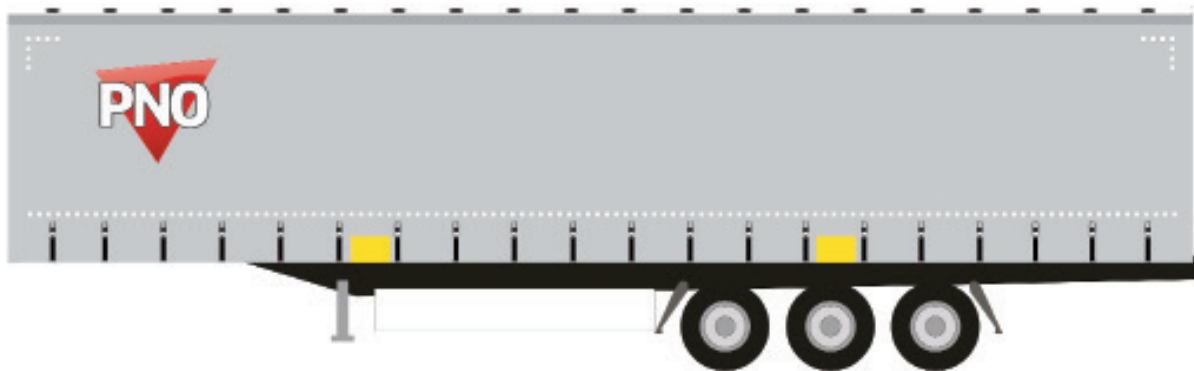

PERÄVAUNU MEGAVERHO HP

TEKNISET TIEDOT

Pituus ulko/sisä	13.900 mm/13.620 mm
Leveys ulko/sisä	2.550 mm/2.480 mm
Korkeus ulko/sisä	4.087 mm/3.000 mm
Korkeuden säätö	150 mm edessä / 100 mm takana
Lastauskorkeus sivu etu/taka	2.860 mm
Lastauskorkeus takaovet	3.000 mm
Vetopöytäkorkeus	950 mm
Oma paino	7.350 kg
Kokonaispaino	38.000 kg
Akselimassa	24.000 kg
Vetotappipaino	14.000 kg
Akselit	BPW 3x9 T rumpujarrut/levyjarrut
Oikaisupituus	7.650 mm
Akseliväli	1.310 mm/1.310 mm
Rengaskoko	445/45 R 19.5
Avattava katto	Edscha 175 mm

VARUSTEET

Nouseva katto lastattaessa 500 mm
Puutolppaholkit 10*3 kpl
Puutolpat 6 kpl
Multilock reunaprofiili
Laivalenkit
ADR-kilpi
Lattia 30 mm vaneria
- max 7.000 kg trukkilastaus
Varapyöräteline

LISÄVARUSTEET