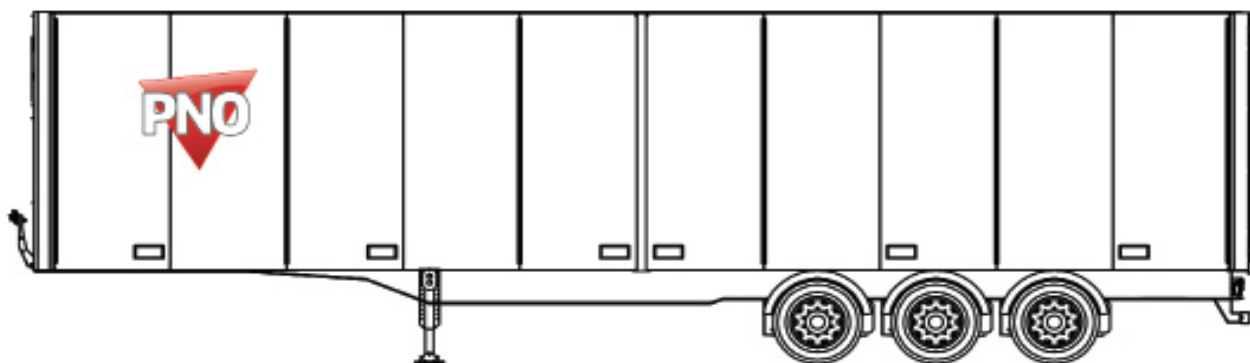

# PERÄVAUNU KAAPPI KSA (KOKOSIVU AVATTAVA)

## TEKNISET TIEDOT

Pituus ulko/sisä	13.600 mm/13.450 mm
Leveys ulko/sisä	2.550 mm/2.470 mm
Korkeus ulko/sisä	4.040 mm/2.670 mm
Lastauskorkeus sivu	2.630 mm
Lastauskorkeus taka	2.630 mm
Vetopöytäkorkeus	1.100 mm
Oma paino	9.000 kg
Kokonaispaino	42.000 kg
Vetotappipaino	18.000 kg
Akselit	SAF 3x9T levyjarrut
Oikaisupituus	7.700 mm
Akseliväli	1.360 mm/1.360 mm
Rengaskoko	385/65 R 22.5